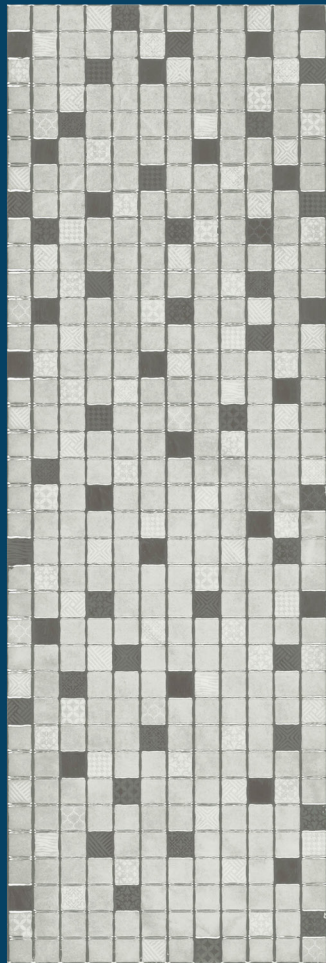

DENISA

SIZE : 30×30

19

DAKOTA CREAM

SIZE : 30×90

color

Brown

Cream

Decor

Structure

DAKOTA GRAY

SIZE : 30×90

22

color

Gray

Bone