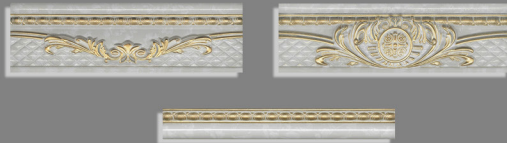

SPIDER

SIZE : 30×90

اسپایدر از سری طرح های ماربل در مجموعه تایل بای می میباشد و استراچر آن برگرفته از تار های عنکبوت بوده تا حس بی نظیری را به مخاطب القا نماید.

به دلیل وجود قطعات دکوری و کوتینگ قابلیت نصب در سرویس و آشپزخانه را دارد.