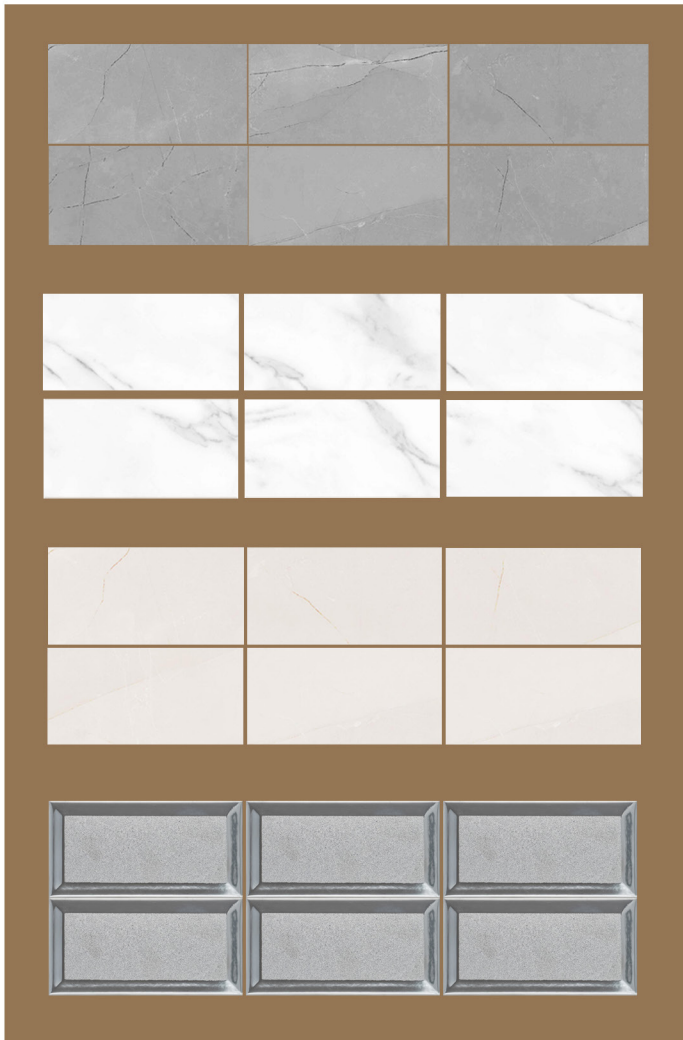

Technical Features