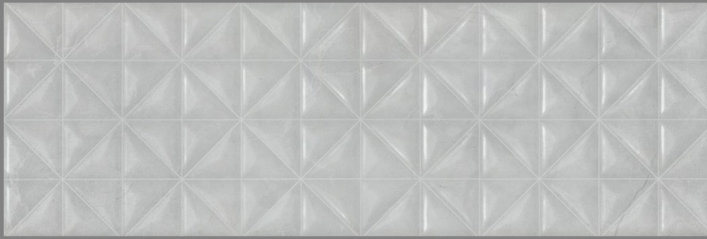

Decor

Structure

DAKOTA GRAY

SIZE : 30×90

22

color

Gray

Bone

Decor

Structure

SPIDER

SIZE : 30×90

24

SPIDER

SIZE : 30×90

اسپایدر از سری طرح های ماربل در مجموعه تایل بای می میباشد و استراچر آن برگرفته از تار های عنکبوت بوده تا حس بی نظیری را به مخاطب القا نماید.