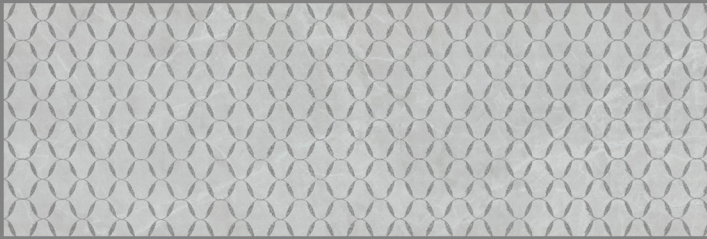

Decor

Structure

DAKOTA GRAY

SIZE : 30×90

22

color

Gray

Bone

Decor

Structure

SPIDER

SIZE : 30×90

24

SPIDER

SIZE : 30×90

اسپایدر از سری طرح های ماربل در مجموعه تایل بای می میباشد و استراچر آن برگرفته از تار های عنکبوت بوده تا حس بی نظیری را به مخاطب القا نماید.