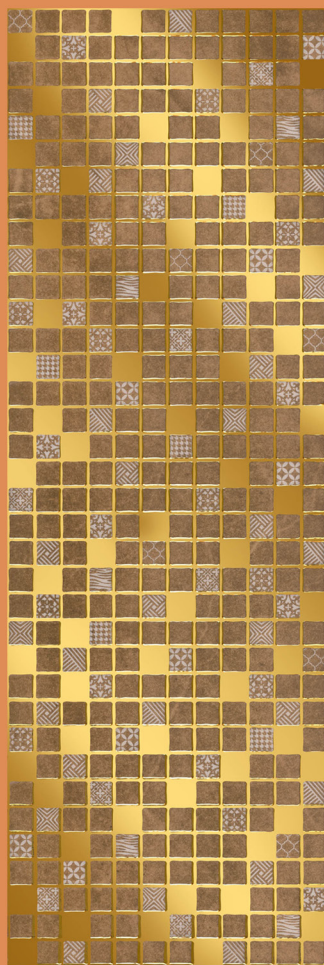

DENISA

SIZE : 30x30

دنیسا 30/30 در 4 رنگ استخوانی ، طوسی ، کرم ، قهوه ای که از دسته طرح های مراکشی آبرنگی میباشد و قابلیت استفاده در کف و دیوار را دارد و با تلفیق رنگهای متنوع جلوه ای دیگر به فضای مورد استفاده میدهد . تنها سرامیک سه پخت که قابلیت نصب در کف را دارد .

DENISA

SIZE : 30×30

19

DAKOTA CREAM

SIZE : 30×90

color

Brown

Cream

Decor

Structure

DAKOTA GRAY

SIZE : 30×90

22

color

Gray

Bone