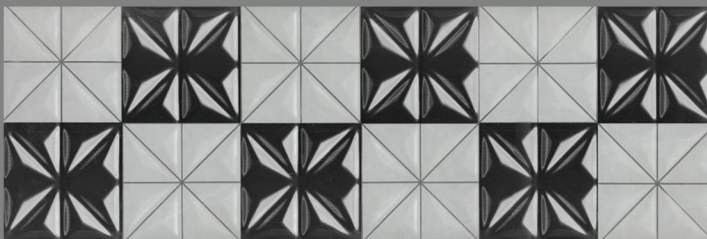

Decor

Structure

DAKOTA GRAY

SIZE : 30×90

22

color

Gray

Bone

Decor

Structure

SPIDER

SIZE : 30×90

24

SPIDER

SIZE : 30×90

اسپایدر از سری طرح های ماربل در مجموعه تایل بای می میباشد و استراچر آن برگرفته از تار های عنکبوت بوده تا حس بی نظیری را به مخاطب القا نماید.