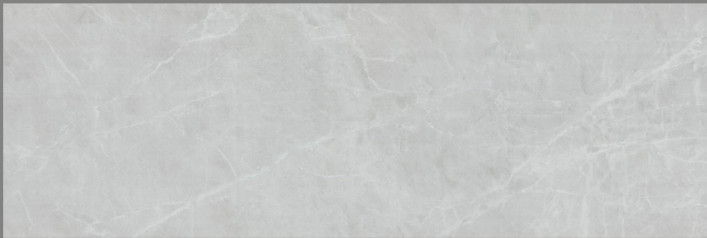

Decor

Structure

SPIDER

SIZE : 30×90

24

SPIDER

SIZE : 30×90

اسپایدر از سری طرح های ماربل در مجموعه تایل بای می میباشد و استراچر آن برگرفته از تار های عنکبوت بوده تا حس بی نظیری را به مخاطب القا نماید.