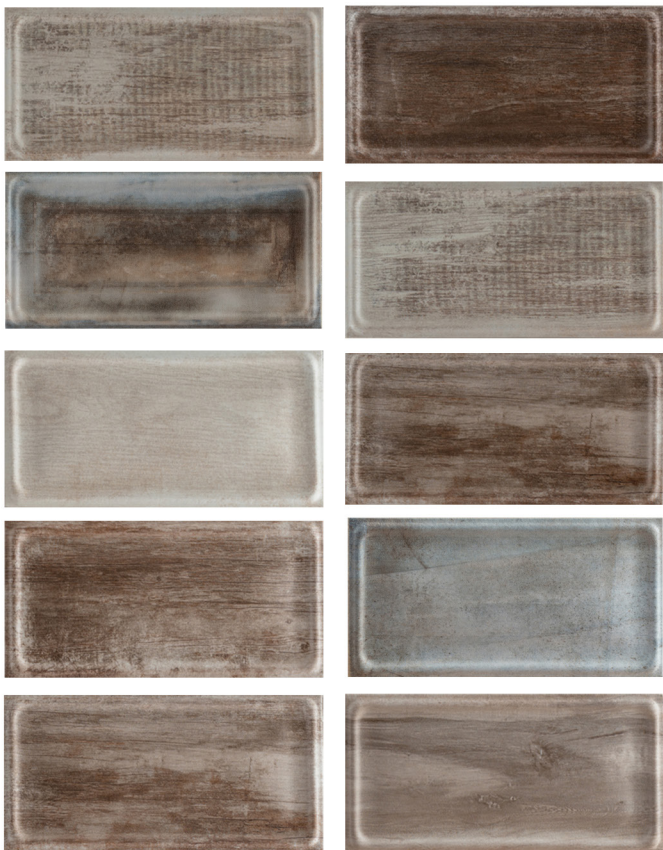

Technical Features

ZARA WOOD

SIZE : 10×20

ZARA WOOD

ZARA WOOD DECOR

Technical Features

10

TALISMA

DENISA

SIZE : 30x30

دنیسا 30/30 در 4 رنگ استخوانی ، طوسی ، کرم ، قهوه ای که از دسته طرح های مراکشی آبرنگی میباشد و قابلیت استفاده در کف و دیوار را دارد و با تلفیق رنگهای متنوع جلوه ای دیگر به فضای مورد استفاده میدهد . تنها سرامیک سه پخت که قابلیت نصب در کف را دارد .